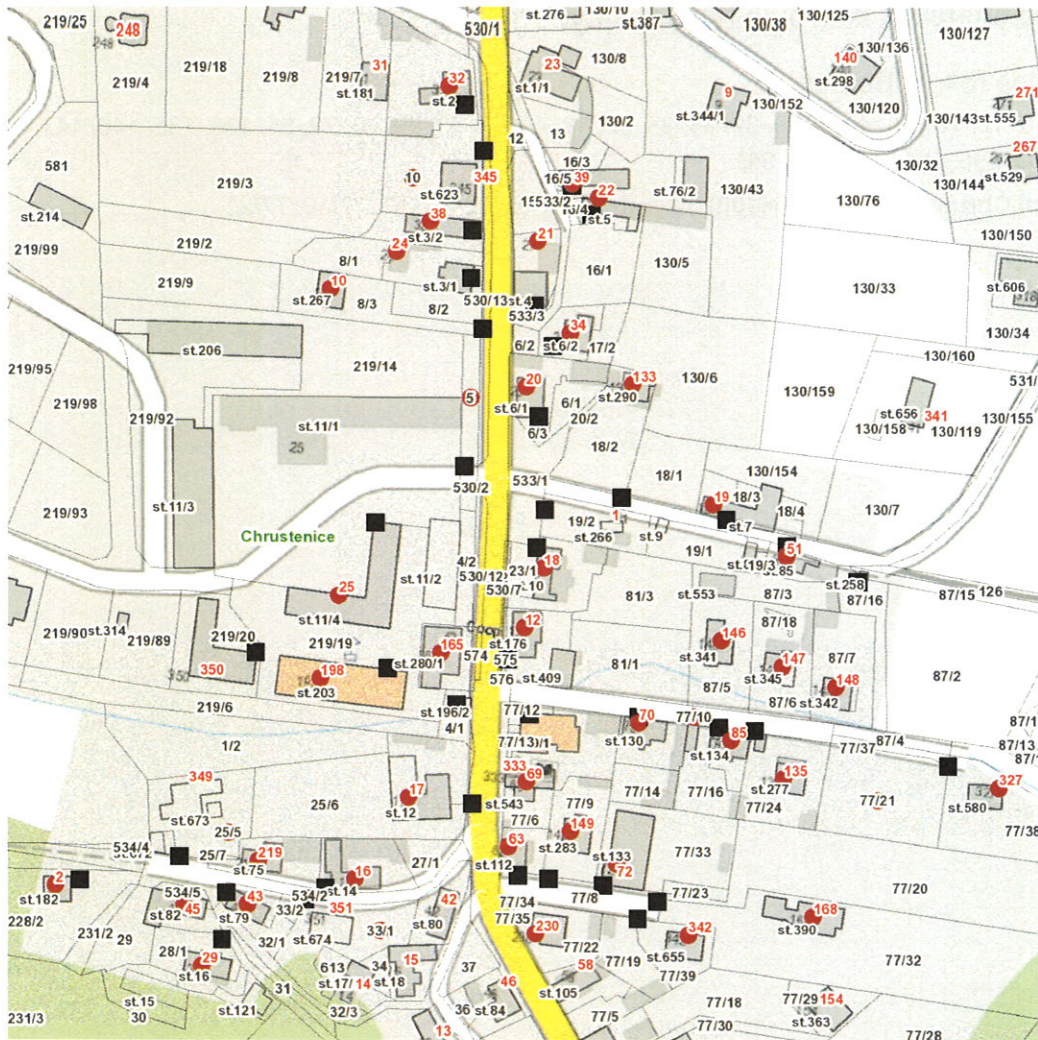

dne **29. 7. 2024** od **7:30** do **10:00** hodin

Orientační mapový podklad odstávkou dotčených lokalit

VYSVĚTLIVKY

- – adresy dotčené odstávkou elektřiny
- – místa připojení k elektrické síti dotčená odstávkou

INFORMACE ZASLÁNA

IDDS: 4una7r4 (Obec Chrustenice)

dne **29. 7. 2024** od **7:30** do **10:00** hodin

Plánovaná odstávka zahrnuje tyto lokality:**Chrustenice** (okres Beroun)

č. p. 2, 10, 12, 16-22, 24, 25, 29, 32, 34, 38, 39, 43, 45, 51, 63, 69, 70, 72, 85, 133, 135, 146, 147, 148, 149,
165, 168, 198, 219, 230, 327, 342

kat. území **Chrustenice** (kód **654400**): parcelní č. 5, 10, 25/5, 33/1, 77/10, 77/21

UPOZORNĚNÍ

Dotčené zařízení distribuční soustavy je nutné i v době odstávky považovat za zařízení pod napětím, a proto vás žádáme o dodržení všech zásad bezpečnosti a provedení opatření potřebných k zamezení případných škod na zdraví a majetku. | Provozovatelé výroben elektřiny jsou povinni zajistit přerušeni dodávky elektřiny z výroby do vypnutého úseku distribuční soustavy.